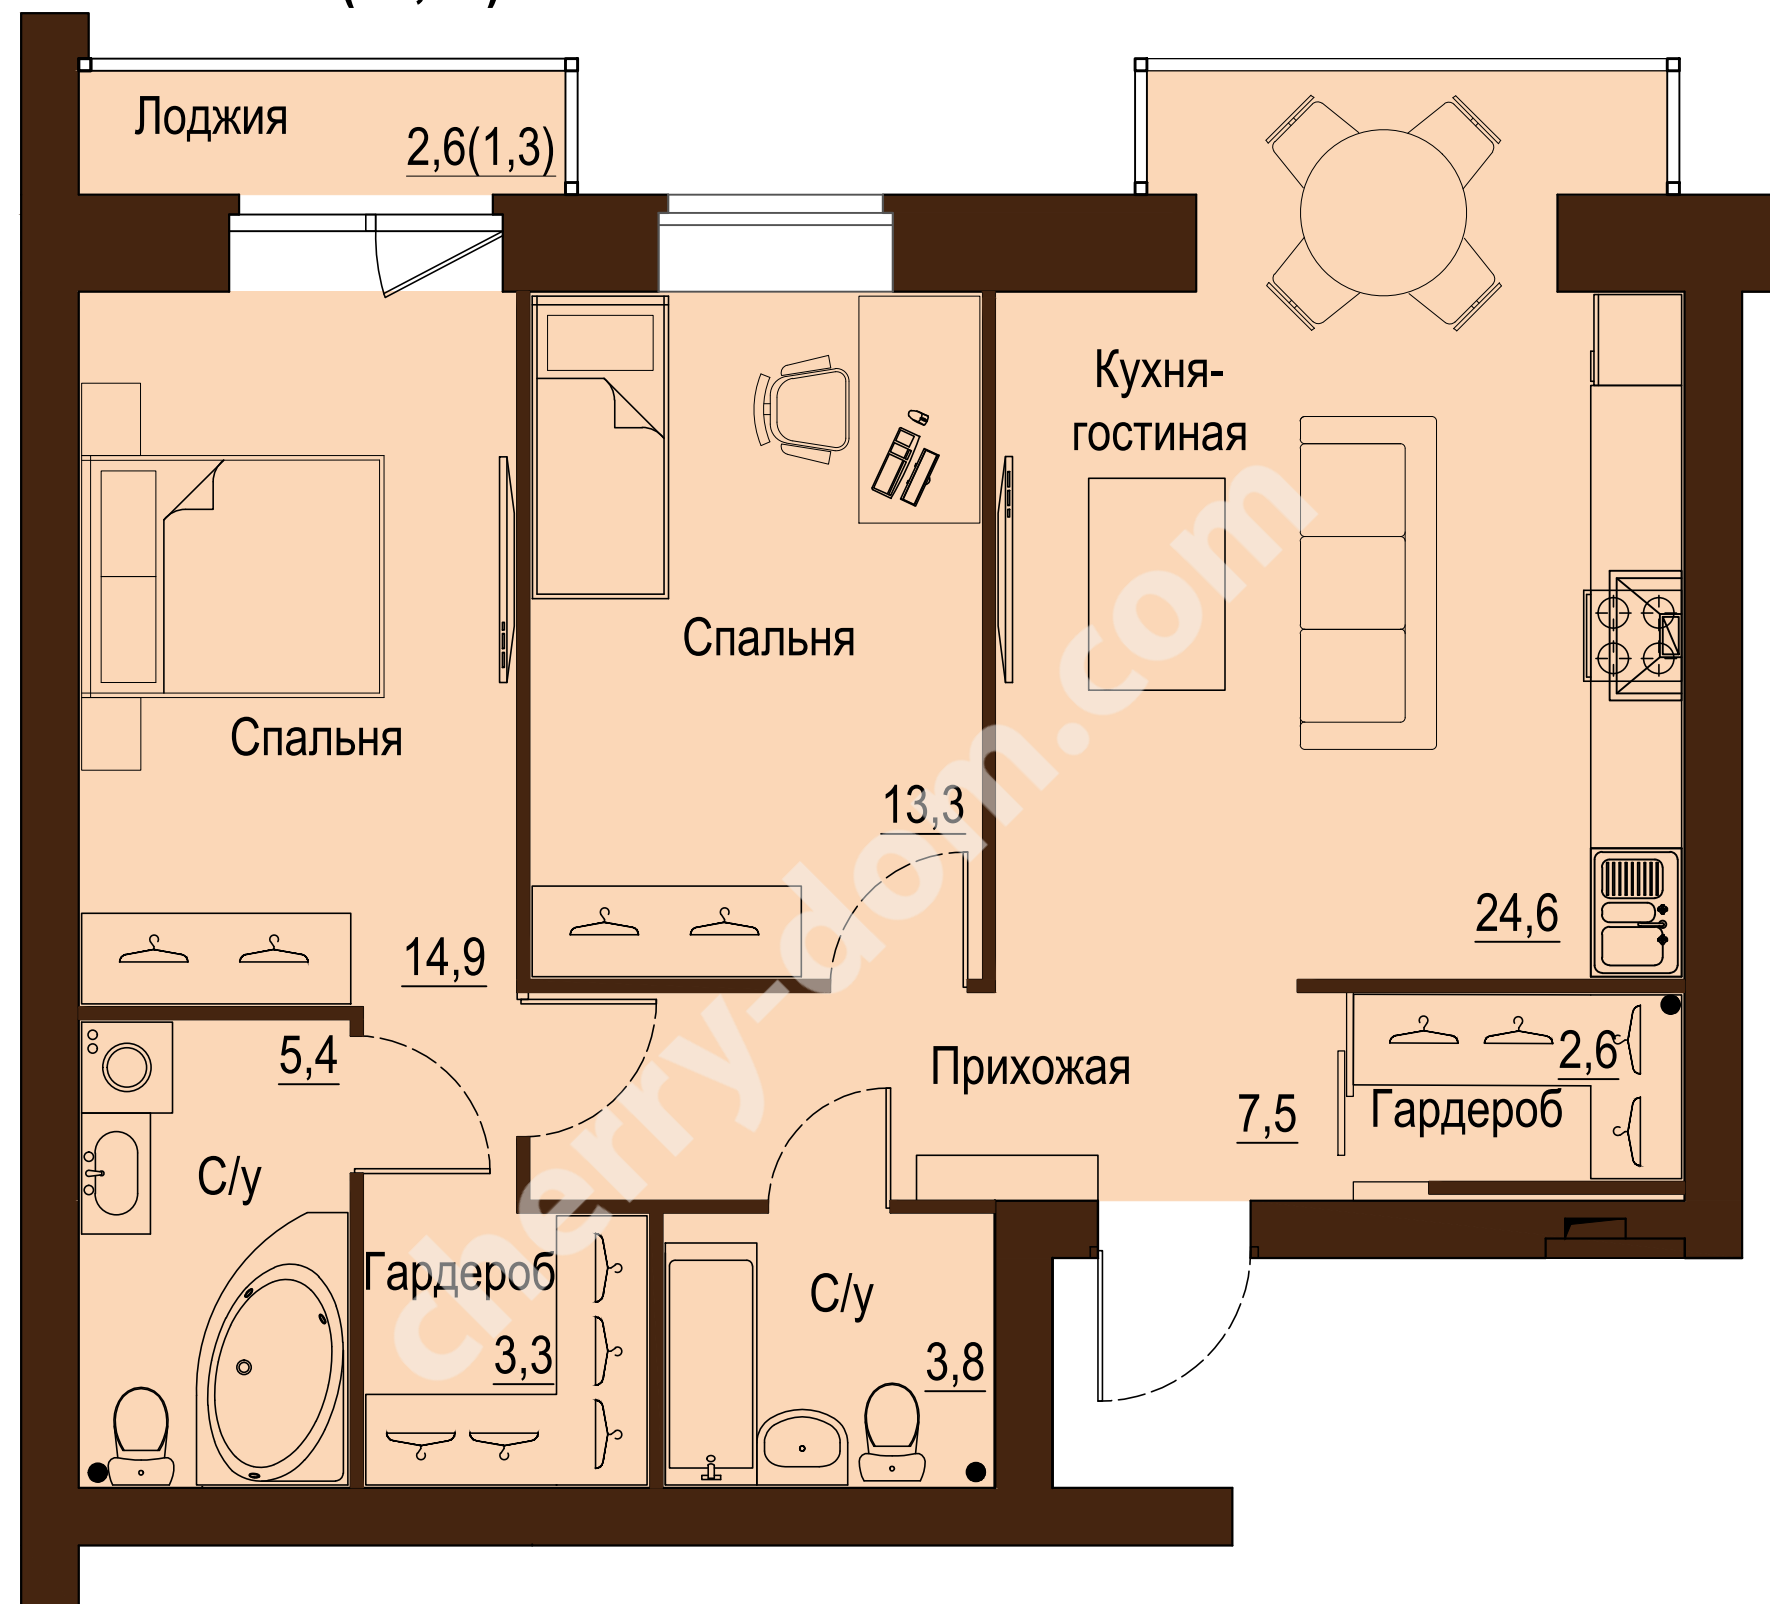

УЛ. ГАГАРИНА
Г. ВОЛОГДА

3Е тип

жилая 42,20
общая 84,60
(86,10)

Черри
Дом

ЖК
ВИТЯЗЬ

УЛ. ГАГАРИНА
Г. ВОЛОГДА

3Д тип

жилая 28,20
общая 75,50
(76,80)

ЖК
ВИТА

УЛ. ГАГАРИНА
Г. ВОЛОГДА

1А тип

жилая 10,20
общая 34,10
(34,90)

Черри
Дом 

ЖК
ВИТА

УЛ. ГАГАРИНА
Г. ВОЛОГДА

2А тип