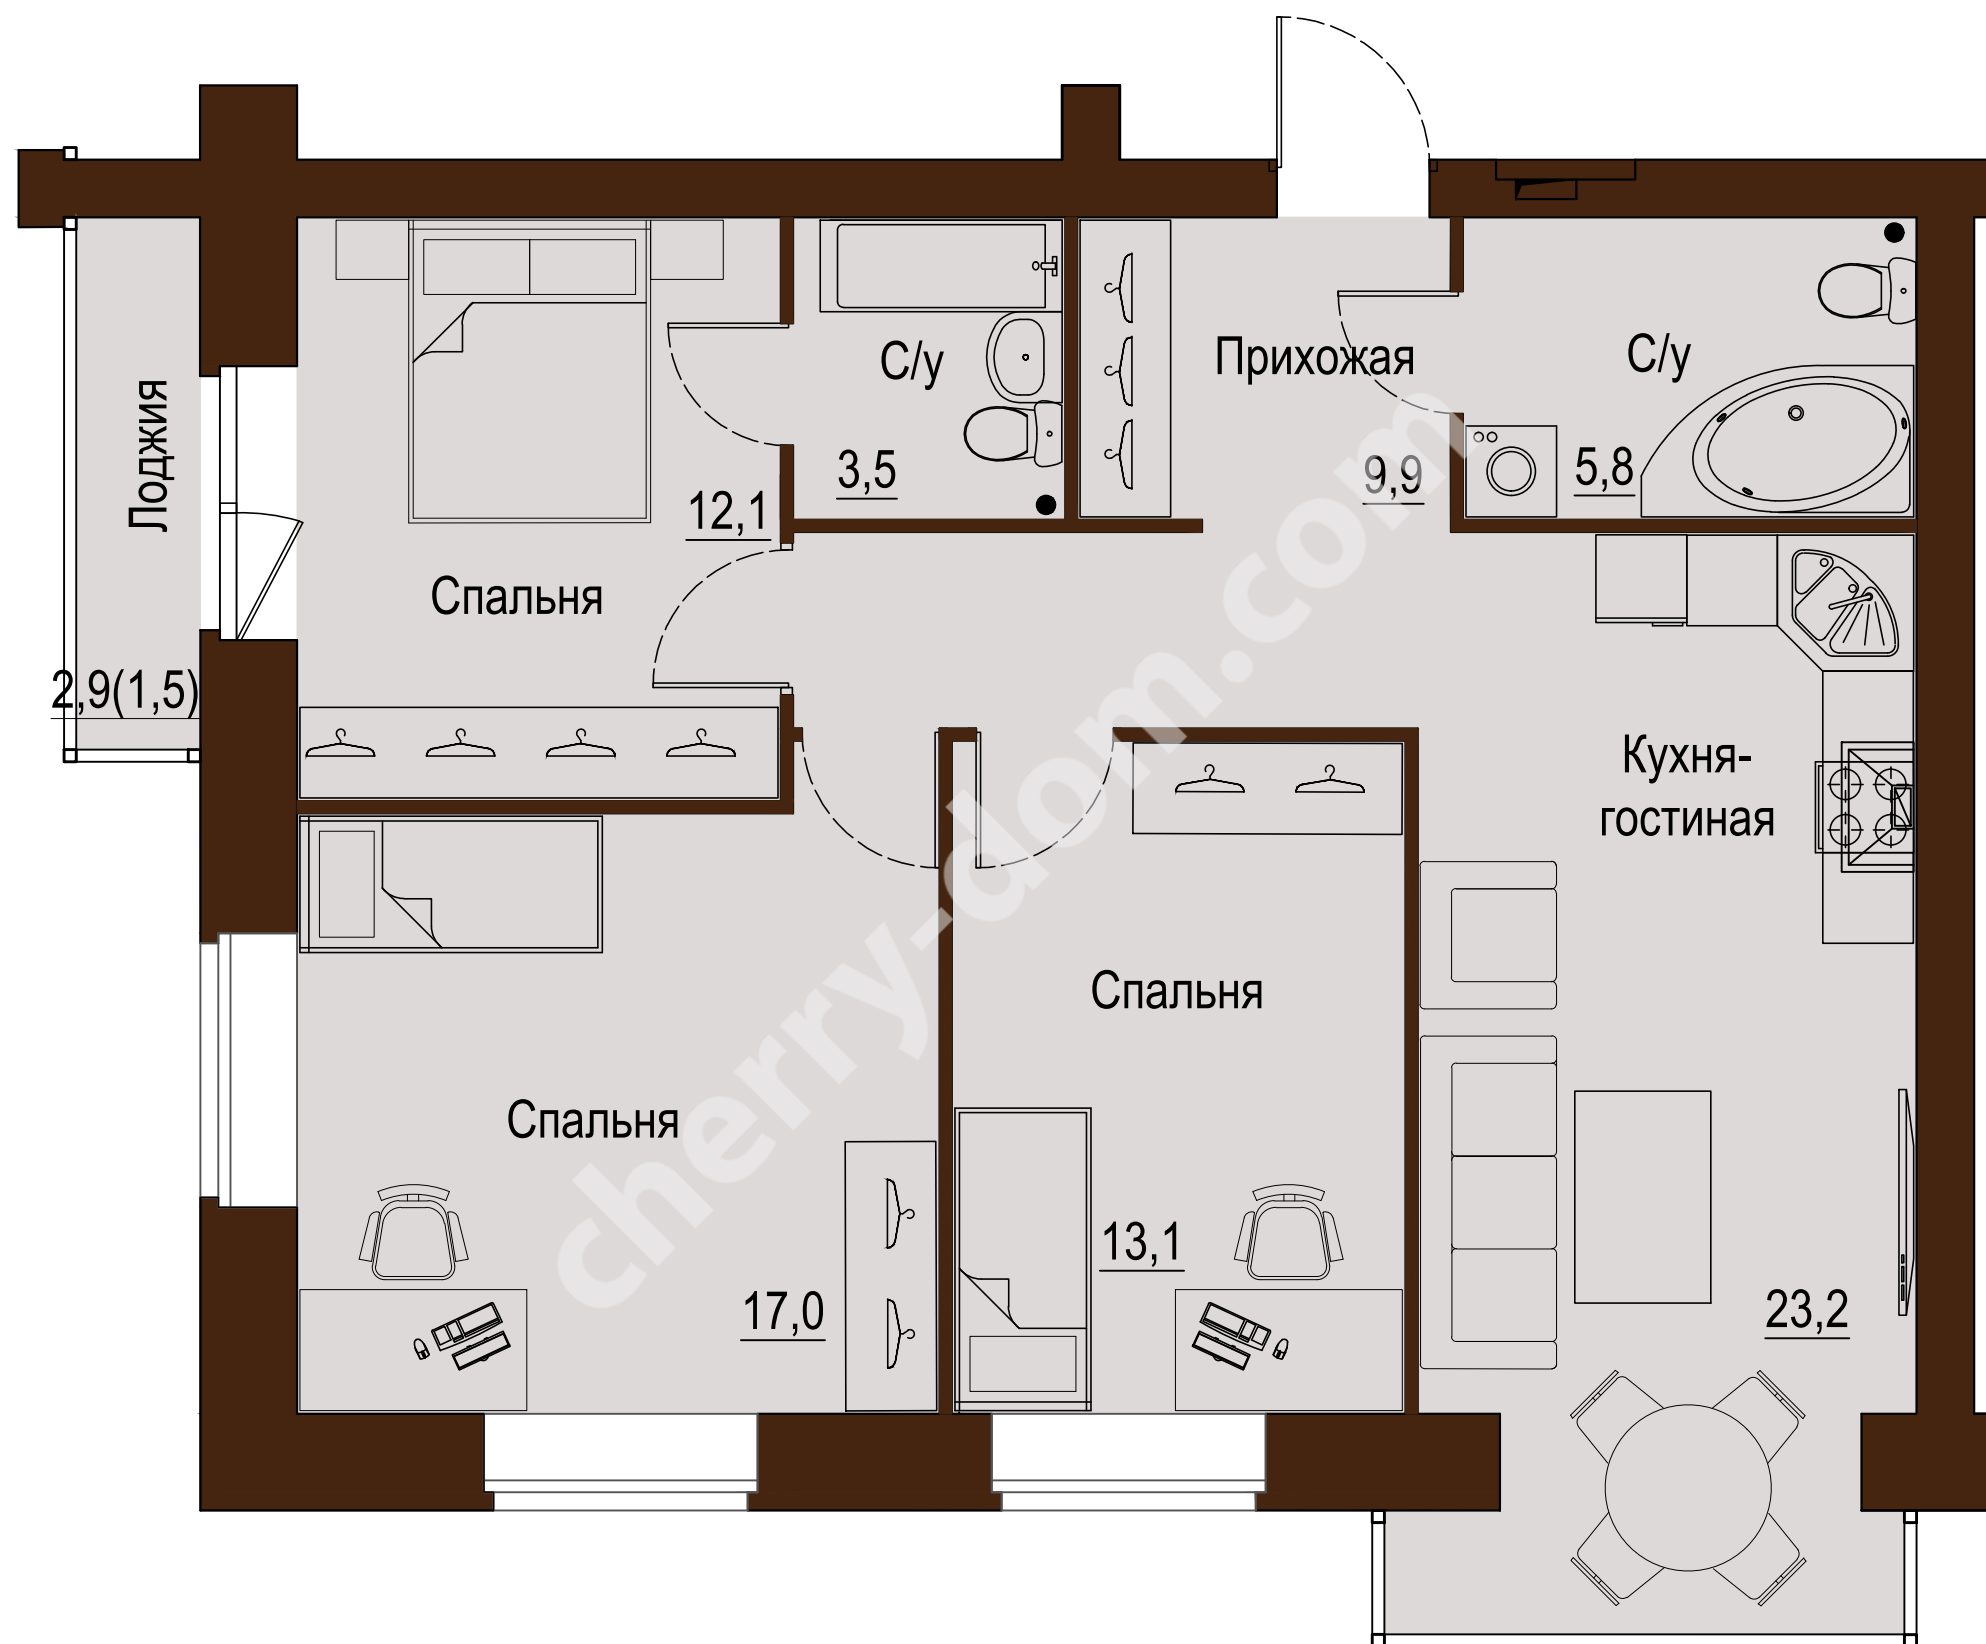

3Е тип

жилая 42,20
общая 84,60
(86,10)

Черри
Дом