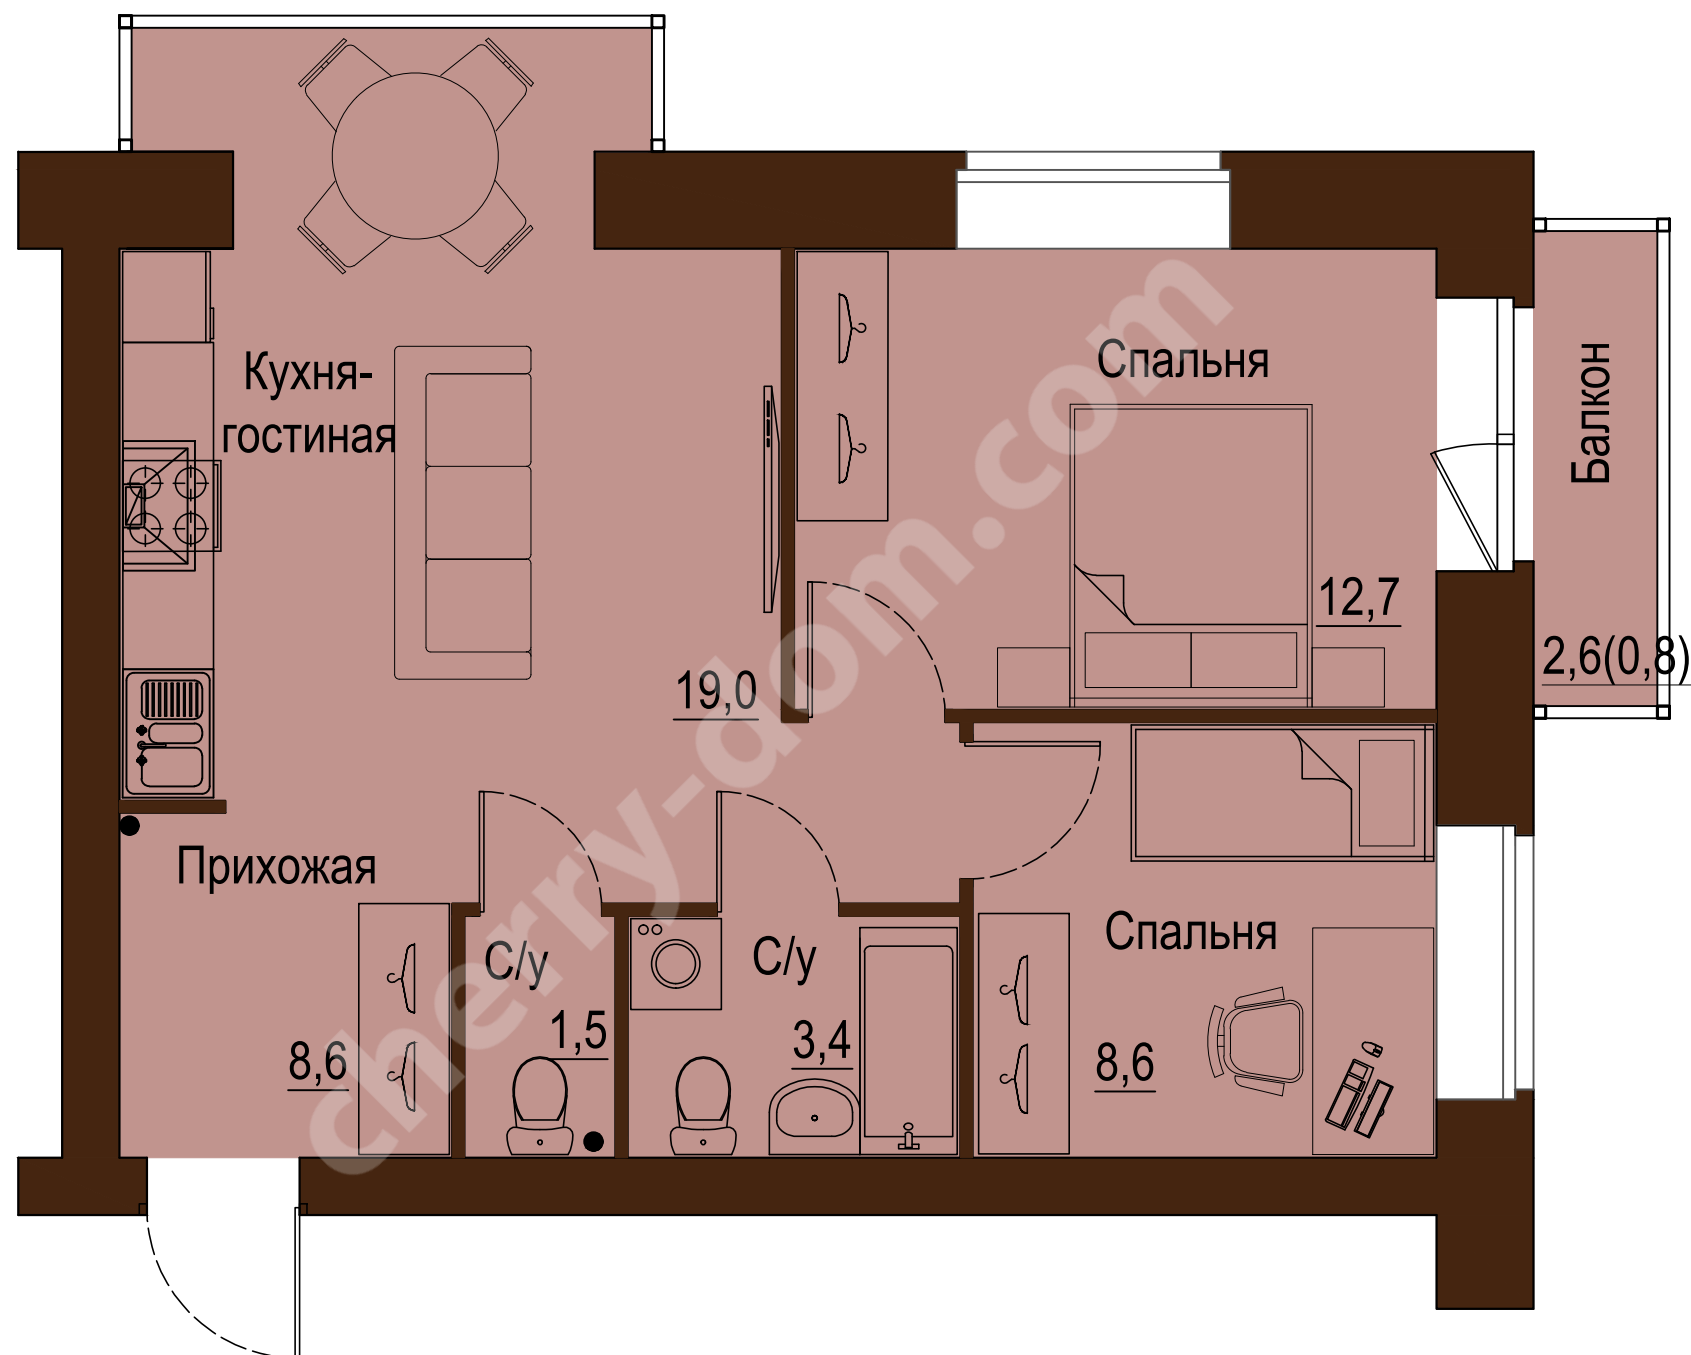

2А тип

жилая 21,30
общая 53,80
(54,60)

Черри
Дом