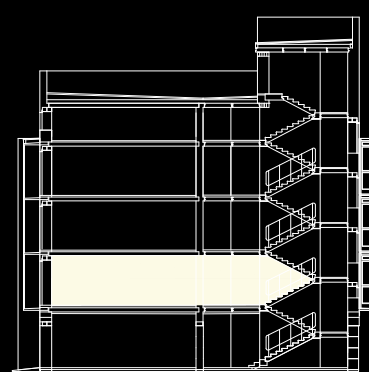

ЖК
ВИТА

УЛ. ГАГАРИНА
Г. ВОЛОГДА

I ЭТАЖ
ПОТОЛКИ 3,5 М

Черри Дом

4
3
2
1

4
3
2
1

4
3
2
1

ЖК
ВИТА