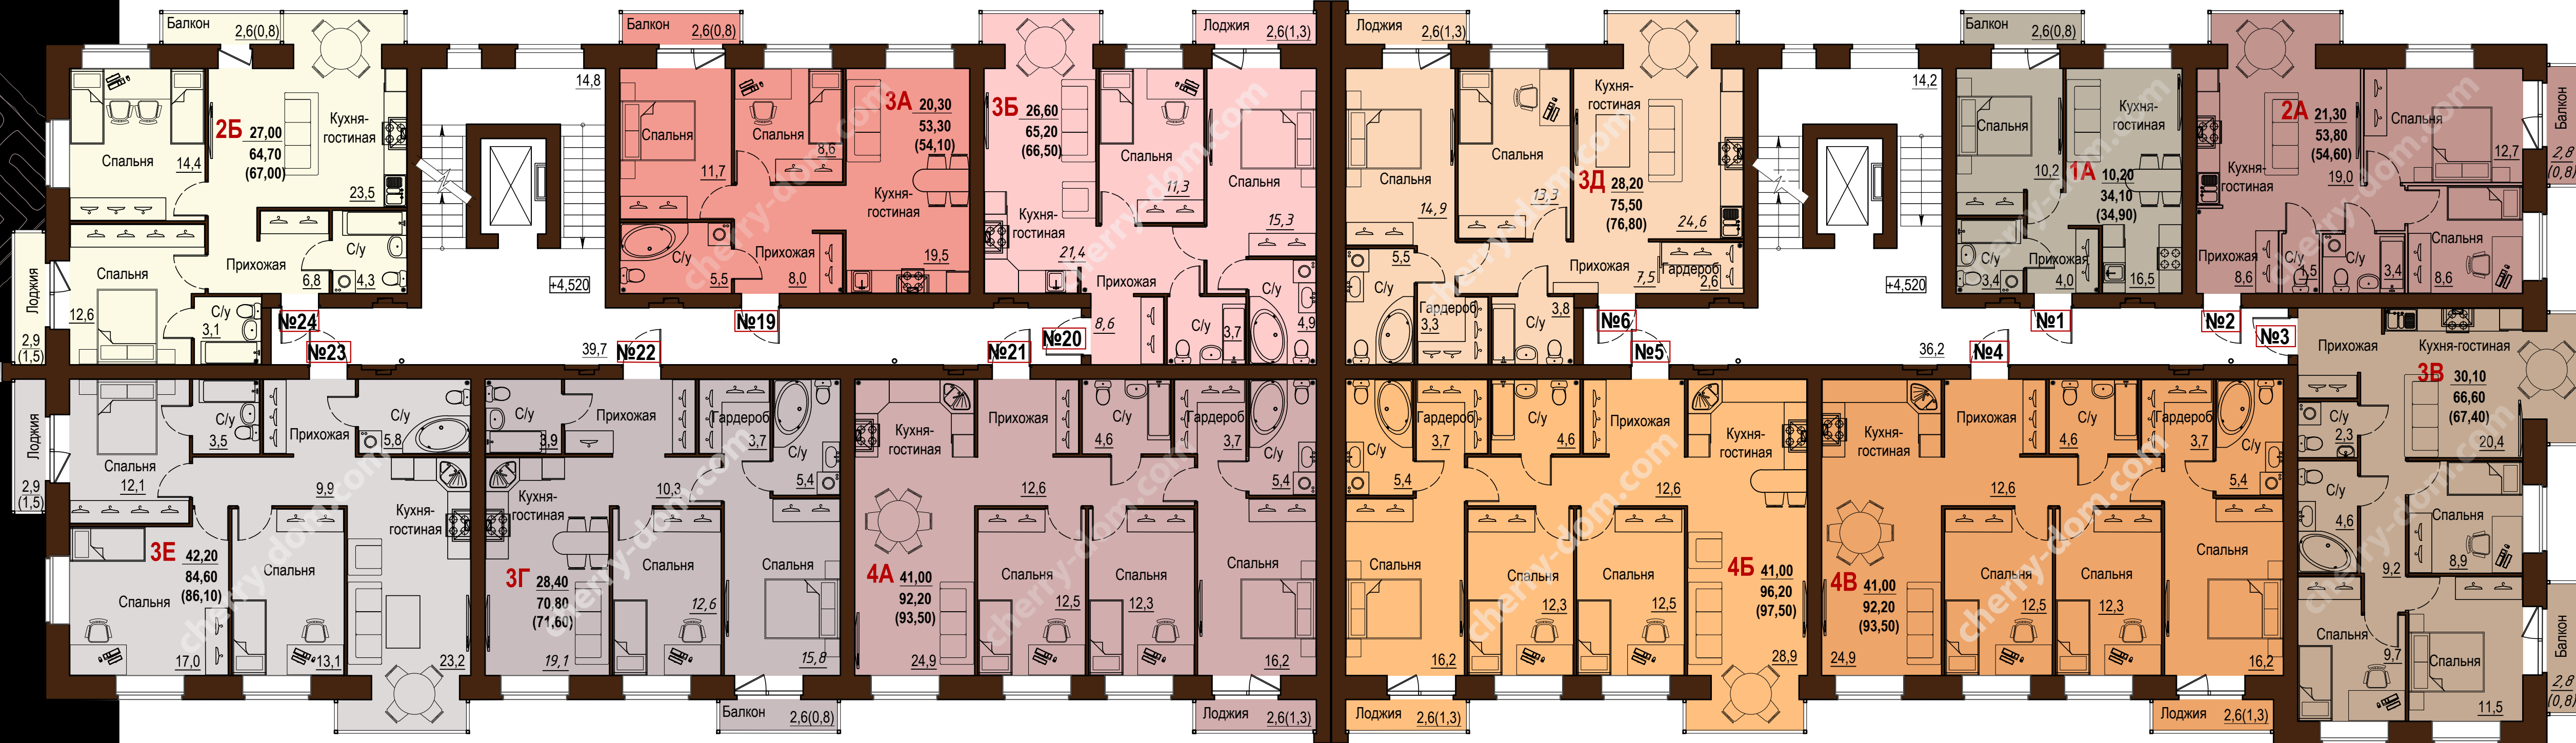

ЖК
ВИТА

УЛ. ГАГАРИНА
Г. ВОЛОГДА

I ЭТАЖ
ПОТОЛКИ 3,5 М

Черри Дом

4
3
2
1

4
3
2
1

4
3
2
1

ЖК
ВИТА