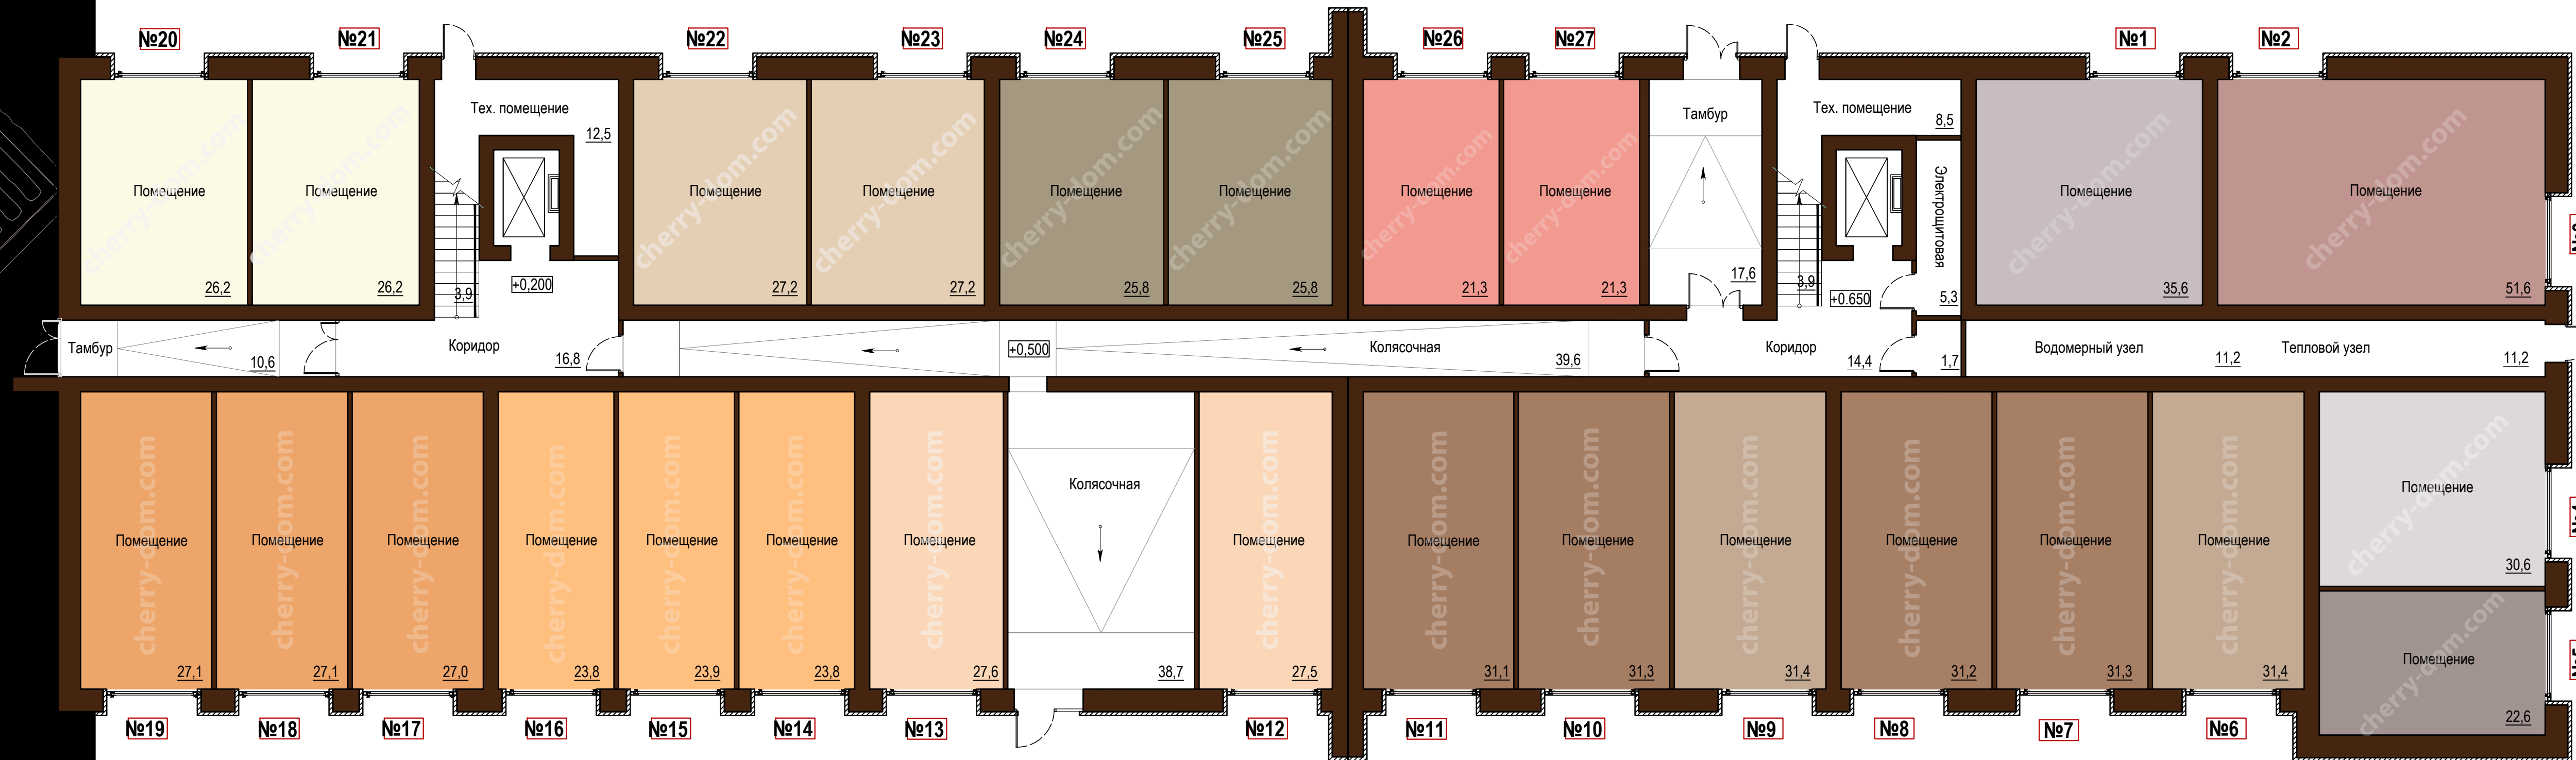

ЖК
ВИТА

УЛ. ГАГАРИНА
Г. ВОЛОГДА

I ЭТАЖ
ПОТОЛКИ 3,5 М

Черри Дом

4
3
2
1

4
3
2
1

4
3
2
1

ЖК
ВИТА