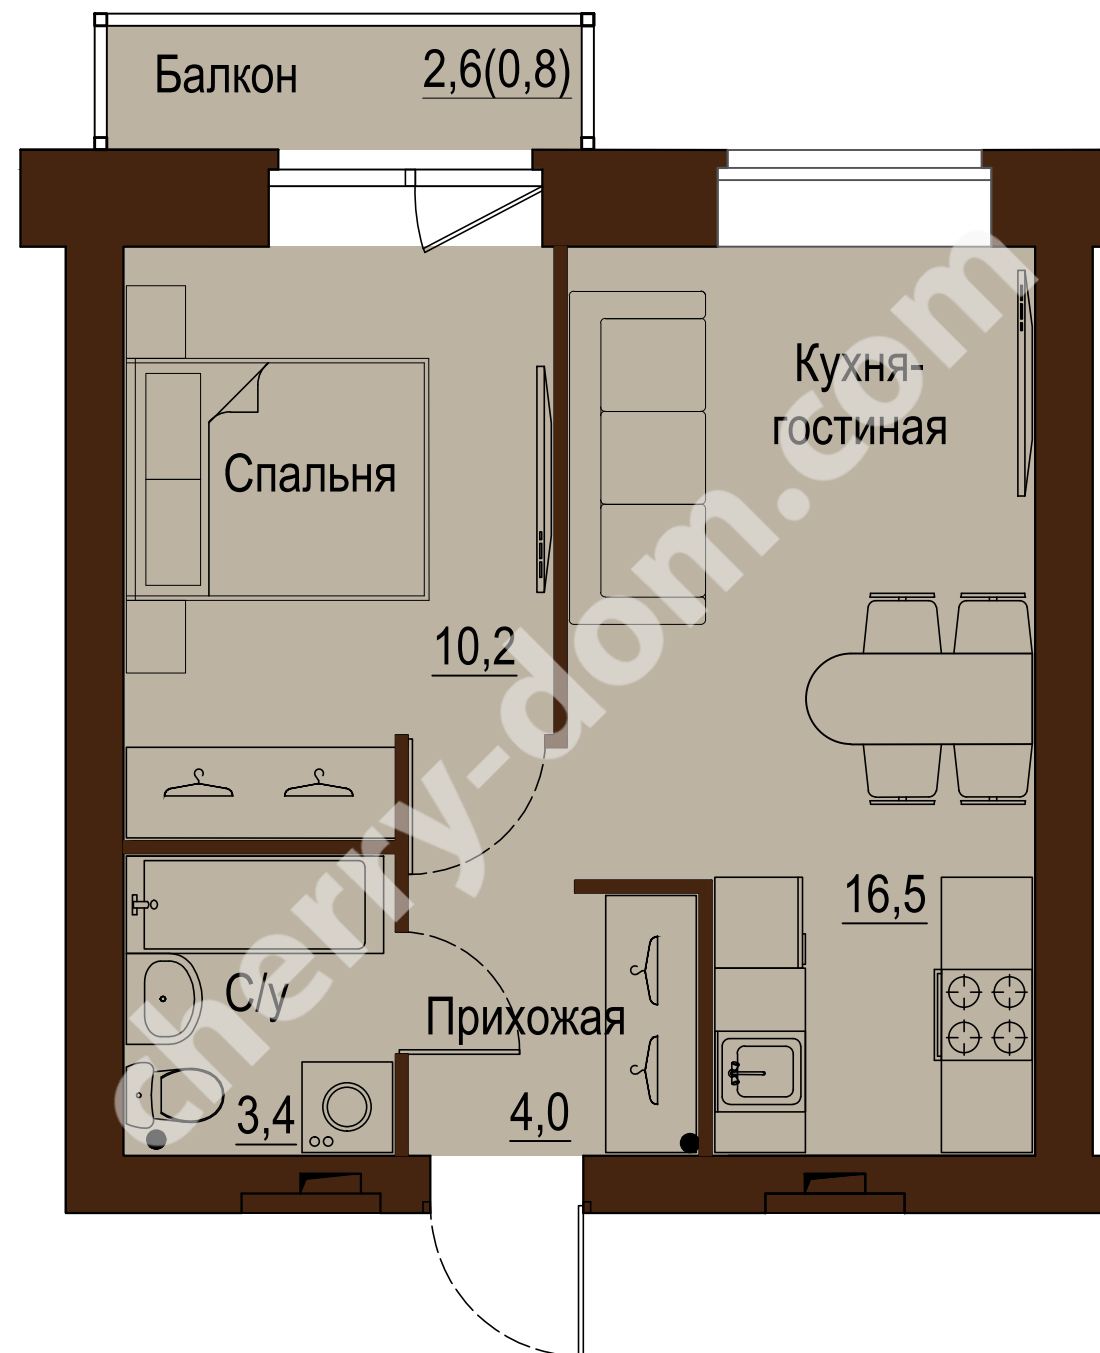

УЛ. ГАГАРИНА
Г. ВОЛОГДА

3Е тип

жилая 42,20
общая 84,60
(86,10)

Черри
Дом

ЖК
ВИТЯЗЬ

УЛ. ГАГАРИНА
Г. ВОЛОГДА

3Д тип

жилая 28,20
общая 75,50
(76,80)

ЖК
ВИТА

УЛ. ГАГАРИНА
Г. ВОЛОГДА

1А тип

жилая 10,20
общая 34,10
(34,90)

Черри
Дом 

ЖК
ВИТА

УЛ. ГАГАРИНА
Г. ВОЛОГДА

2А тип