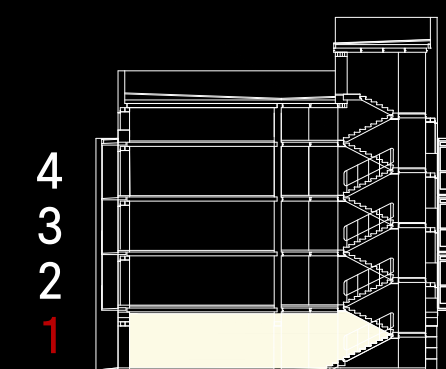

ЖК
ВИТА

УЛ. ГАГАРИНА
Г. ВОЛОГДА

I ЭТАЖ
ПОТОЛКИ 3,5 М

Черри Дом

4
3
2
1

4
3
2
1

4
3
2
1

ЖК
ВИТА