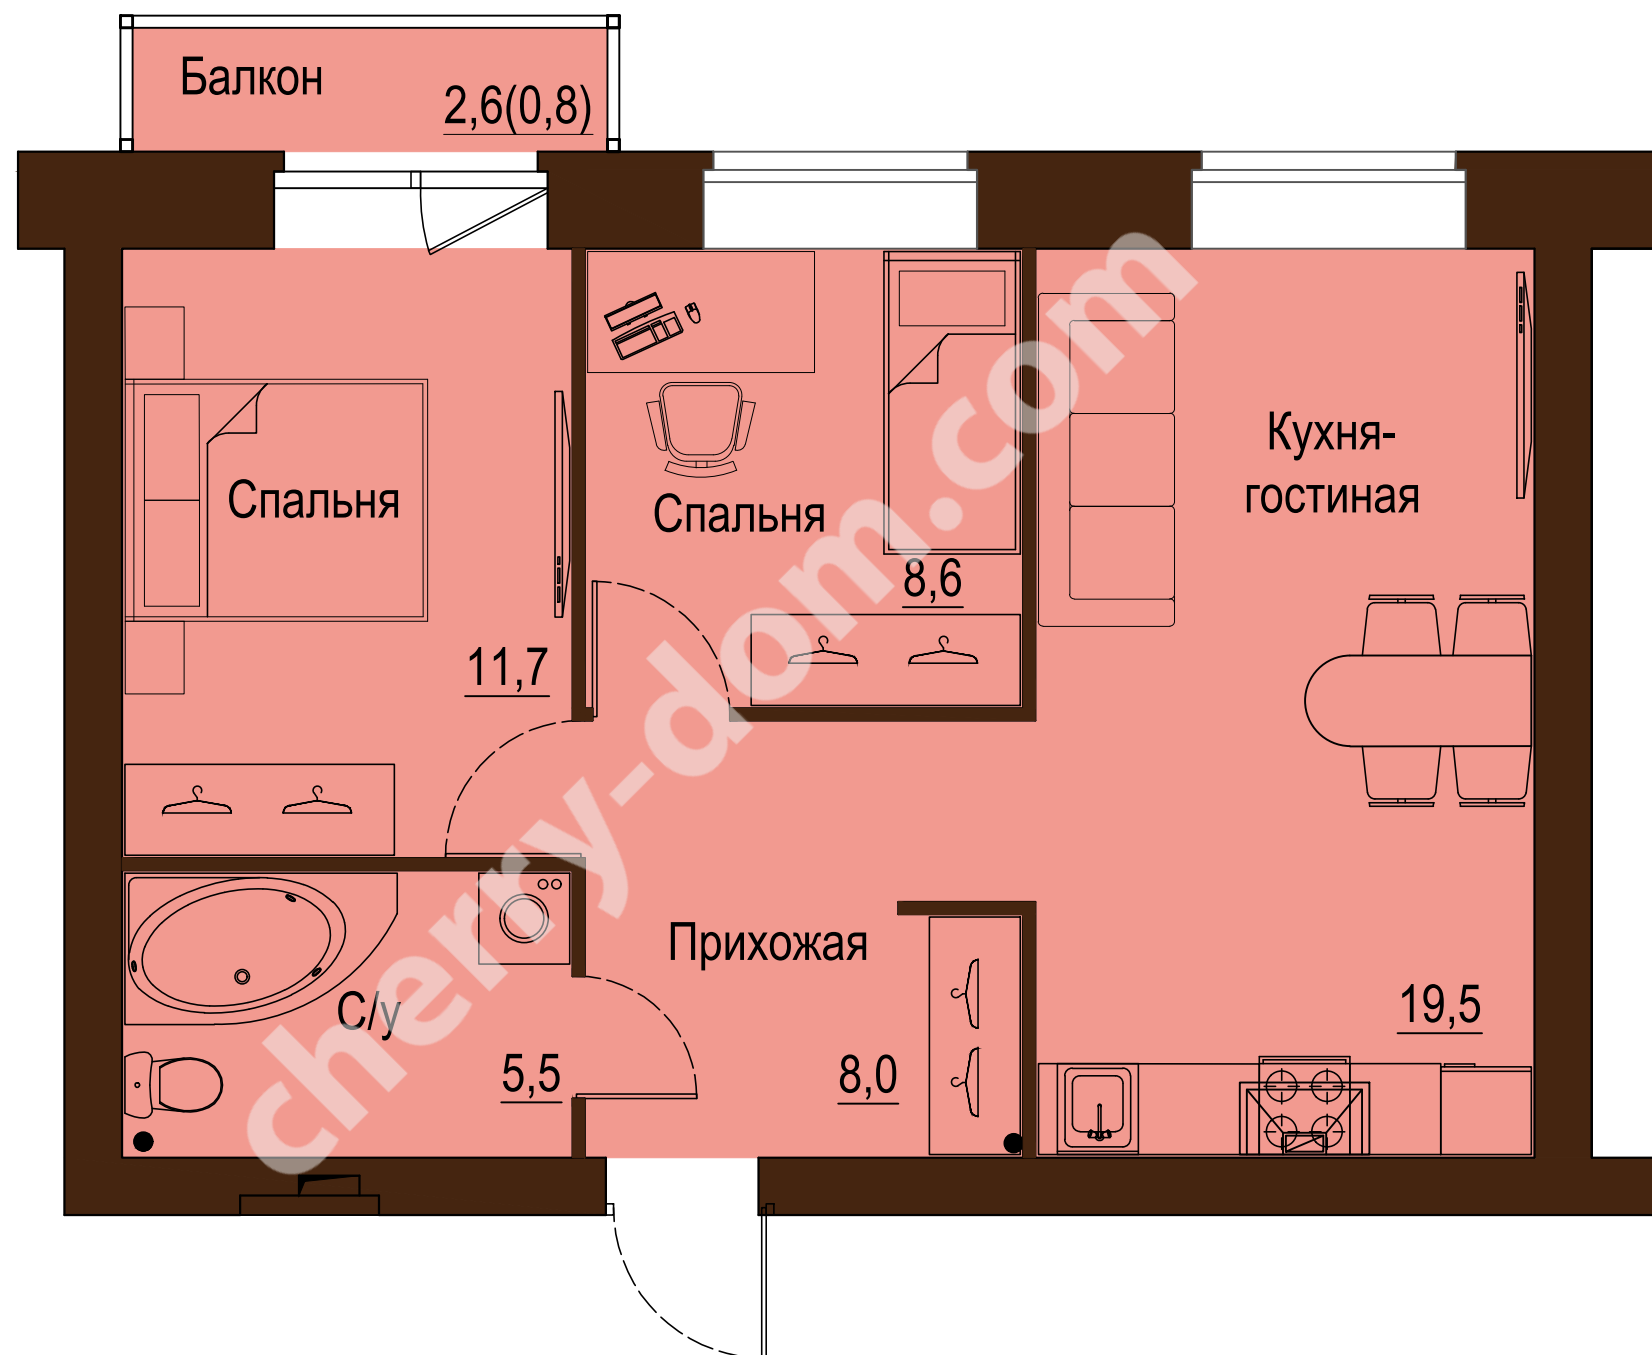

УЛ. ГАГАРИНА
Г. ВОЛОГДА

2Б тип

жилая 27,00
общая 64,70
(67,00)

ЖК
ВИТЯЗЬ

УЛ. ГАГАРИНА
Г. ВОЛОГДА

3А тип

жилая 20,30
общая 53,30
(54,10)

Черри
Дом 