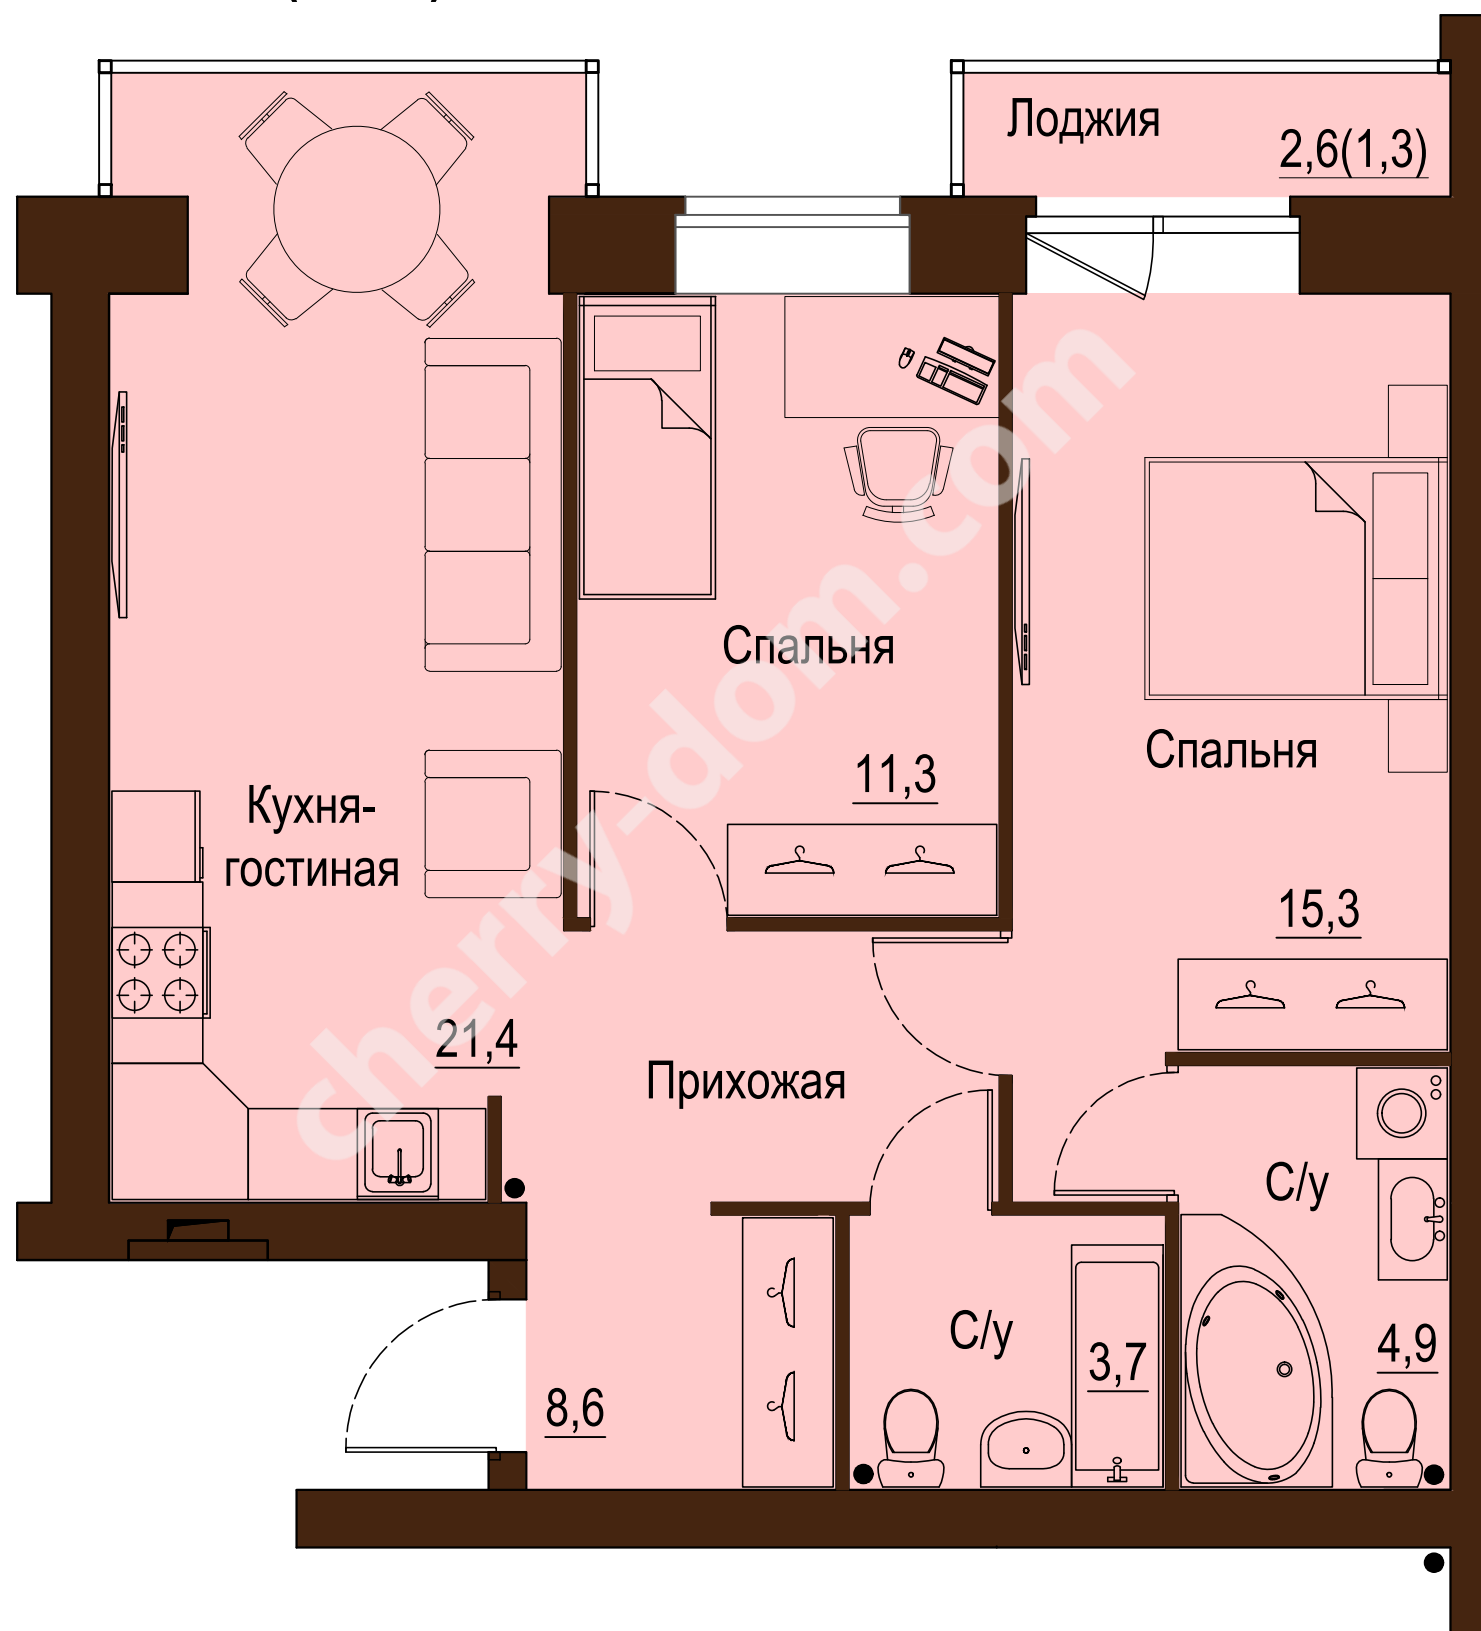

ЖК
ВИТА

УЛ. ГАГАРИНА
Г. ВОЛОГДА

3Б тип

жилая 26,60
общая 65,20
(66,50)

Черри
Дом